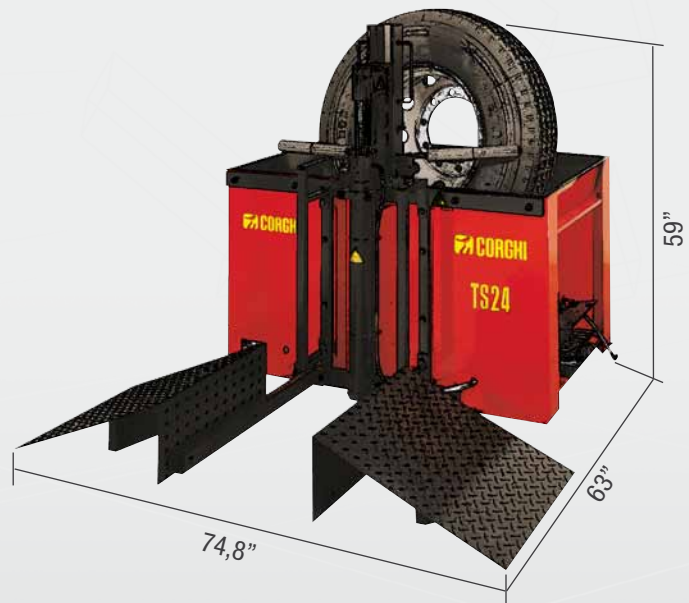

TS 24

Inner tube and tubeless **tire test tank**

Tanque de prueba de la cámara de aire y del neumático sin cámara

TS 24

TS 24 tank has been **designed in a very simple and functional way**. Its assembly can be directly carried out by the retailer, thus **enabling the tank to be shipped in small packages** at very low shipping costs.

It enables to **test inner tubes**, tubeless and radial tires up to 22,5" size.

It is **equipped with filter/lubricator unit, 2 discharge plugs** for the emptying and cleaning of the tank.

The **pedal control unit** can be mounted either on the right or on the left side of the tank as occasion may require.

Permite probar cámaras de aire, neumáticos sin cámara y radiales de hasta 22,5" de tamaño.

Está equipado con una unidad de filtro/lubricador, 2 tapones de descarga para el vaciado y la limpieza del tanque.

La unidad de mando de pedal puede montarse a la derecha o a la izquierda del tanque dependiendo de la ocasión.

Weight <i>Peso</i>	280 Kg - 617,2 lbs
Working pressure <i>Presión de trabajo</i>	8 bar
Dimensions <i>Dimensiones</i>	1500X1600X1900 mm 59" x 63" x 74,8"
Painting: Epoxidic esters powders <i>Pintura: Resinas de ésteres epoxídicos</i>	